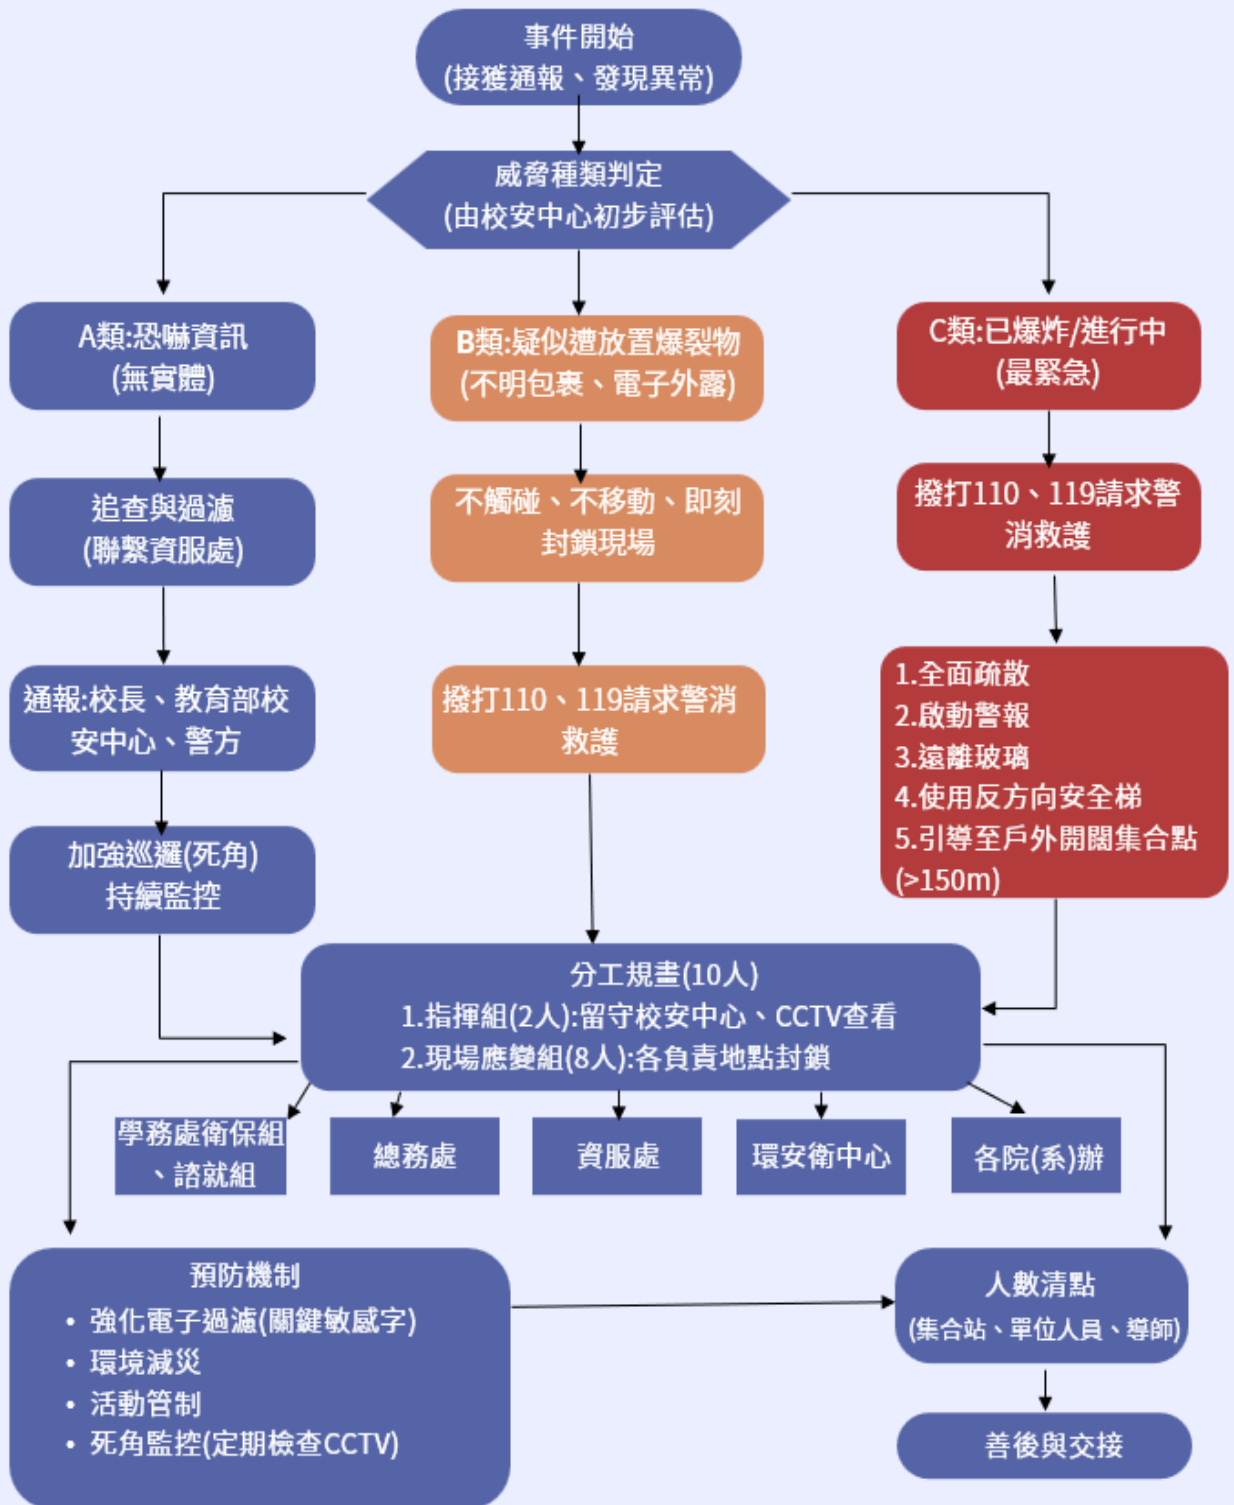

校安中心爆裂物恐嚇/發現緊急應變SOP處理流程圖

各大樓負責教官

1館吳昭瑩教官
2館周正中教官
3館陳錫逸教官
5館林柏峰教官

6館洪煙平教官
7館鍾政芳教官
8館吳吉祥教官
男女宿舍宋慶禾教官、顏宏學組長
蕭永福組長

附記:各大樓疏散人員查看有無受困、受傷人員，每日值班教官採定時及不定時巡查，服務學習同學同步加強校園各處巡查，電子郵件過濾問題通報資服處處理